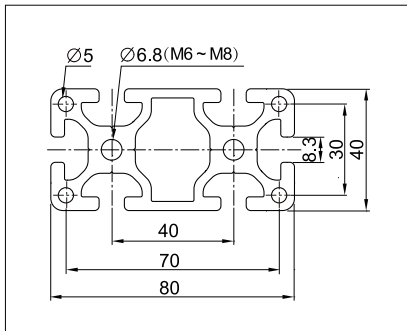

# DBASIX

P8 Slot

Aluminium Profile

铝型材

Slot 槽型	Part No 型号	Description 内容	Length 长度 / M	Weight 重量 / KG / M	Material / Treatment 材料 / 表面处理
P8	001.0020.003.05	P8 80 x 40S M	6.0 Max.	3.700	A6063-T5 / MATT NA 10~12 $\mu$ m