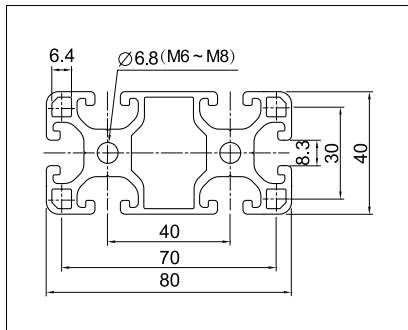

# DBASIX

P8 Slot

Aluminium Profile

铝型材

Slot 槽型	Part No 型号	Description 内容	Length 长度 / M	Weight 重量 / KG / M	Material / Treatment 材料 / 表面处理
P8	001.0020.002.05	P8 80 x 40S L	6.0 Max.	3.084	A6063-T5 / MATT NA 10~12 $\mu$ m