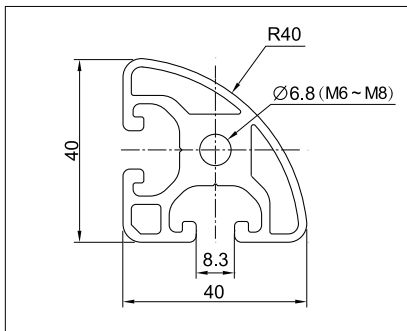

# DBASIX

P8 Slot

Aluminium Profile

铝型材

Slot 槽型	Part No 型号	Description 内容	Length 长度 / M	Weight 重量 / KG / M	Material / Treatment 材料 / 表面处理
P8	001.0035.001.05	P8 40 x R40 x 90°S L	6.0 Max.	1.463	A6063-T5 / MATT NA 10~12 $\mu$ m