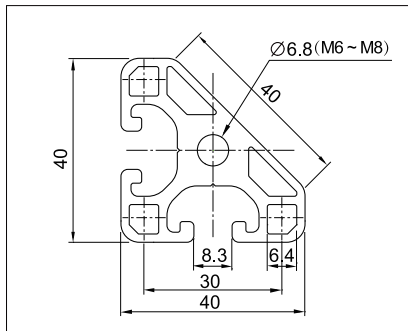

DBASIX

P8 Slot

Aluminium Profile

铝型材

Slot 槽型	Part No 型号	Description 内容	Length 长度 / M	Weight 重量 / KG / M	Material / Treatment 材料 / 表面处理
P8	001.0032.002.05	P8 40 x 40 x 45°S L	6.0 Max.	1.485	A6063-T5 / MATT NA 10~12 μ m