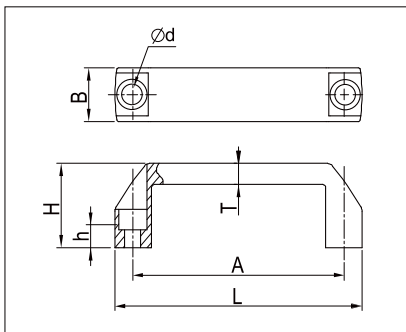

DBASIX

P6 ~ P8 Slot

Handle

拉手

Application:

To mount on doors, flaps and profiles.

应用:

安装在门, 面板或铝型材上.

Slot 槽型	Part No 型号	Description 内容	A	L	H	B	Ød	h	T	DF	M x L	Weight 重量 / G	Material / Treatment 材料 / 表面处理
P6	001.0149.090.00	HD6 90	90	110	36	20	6.5	6	6	DF6M6	M6 x 14L □	30	PG-GF / Black
P6	001.0149.090.01	HD6A 90	90	110	36	20	6.5	6	6	DF6M6	M6 x 14L □	60	Al / E.Coating,Black
P8	001.0149.120.00	HD8 120	120	140	40	26	8.5	6	7	DF8M8	M8 x 16L □	40	PG-GF / Black
P8	001.0149.120.01	HD8A 120	120	140	40	26	8.5	6	7	DF8M8	M8 x 16L □	90	Al / E.Coating,Black
P8	001.0149.150.00	HD8 150	150	170	46	28	8.5	8	9	DF8M8	M8 x 20L □	60	PG-GF / Black
P8	001.0149.180.00	HD8 180	180	200	50	28	8.5	8	11	DF8M8	M8 x 20L □	70	PG-GF / Black
P8	001.0149.180.01	HD8A 180	180	200	50	28	8.5	8	11	DF8M8	M8 x 20L □	180	Al / E.Coating,Black