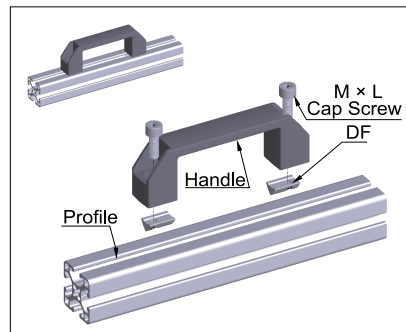

DBASIX

P6 ~ P8 Slot

Handle

拉手

Application:

To mount on doors, flaps and profiles.

应用:

安装在门, 面板或铝型材上.

Slot 槽型	Part No 型号	Description 内容	A	L	H	B	Ød	h	T	DF	M x L	Weight 重量 / G	Material / Treatment 材料 / 表面处理
P6	001.0149.090.00	HD6 90	90	110	36	20	6.5	6	6	DF6M6	M6 x 14L □	30	PG-GF / Black
P6	001.0149.090.01	HD6A 90	90	110	36	20	6.5	6	6	DF6M6	M6 x 14L □	60	Al / E.Coating,Black
P8	001.0149.120.00	HD8 120	120	140	40	26	8.5	6	7	DF8M8	M8 x 16L □	40	PG-GF / Black
P8	001.0149.120.01	HD8A 120	120	140	40	26	8.5	6	7	DF8M8	M8 x 16L □	90	Al / E.Coating,Black
P8	001.0149.150.00	HD8 150	150	170	46	28	8.5	8	9	DF8M8	M8 x 20L □	60	PG-GF / Black
P8	001.0149.180.00	HD8 180	180	200	50	28	8.5	8	11	DF8M8	M8 x 20L □	70	PG-GF / Black
P8	001.0149.180.01	HD8A 180	180	200	50	28	8.5	8	11	DF8M8	M8 x 20L □	180	Al / E.Coating,Black