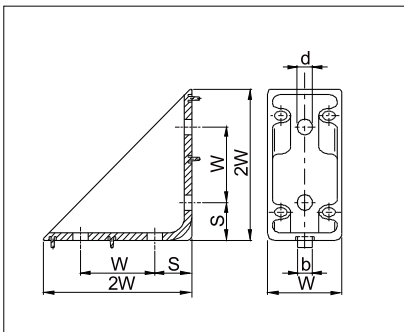

DBASIX

P5~P8 Slot L Connector

三角托架

Application:

To connect aluminium profiles in right angle.

应用:

用于铝型材和板材的直角固定.

Slot 槽型	Part No 型号	Description 内容	W	S	b	d	DF	M x L	Weight 重量 / G	Material / Treatment 材料 / 表面处理
P8	001.0063.006.02	LC8 80 x 80 Zn	40	20	8	8.1	DF8M8	M8 x 16L	270	GD-Zn / E.Coating,Silver