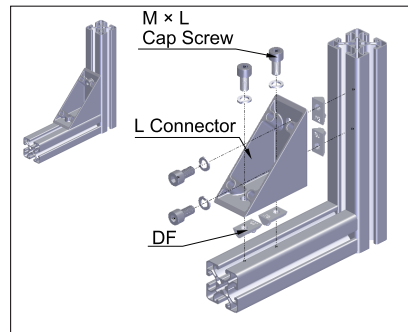

DBASIX

P5~P8 Slot L Connector

三角托架

Application:

To connect aluminium profiles in right angle.

应用:

用于铝型材和板材的直角固定.

Slot 槽型	Part No 型号	Description 内容	W	S	b	d	DF	M x L	Weight 重量 / G	Material / Treatment 材料 / 表面处理
P8	001.0063.006.02	LC8 80 x 80 Zn	40	20	8	8.1	DF8M8	M8 x 16L	270	GD-Zn / E.Coating,Silver