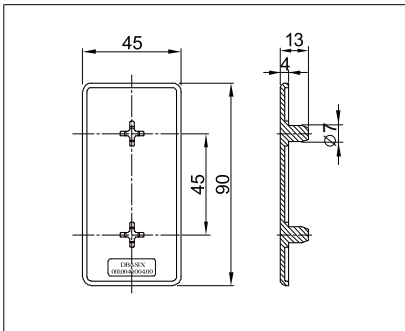

DBASIX

P5 Slot Aluminium Profile

铝型材

Application:

To cover the end of profiles.

应用:

用于封闭铝型材端头。

Slot 槽型	Part No 型号	Description 内容	Weight 重量 / G	Material 材料
P8	001.0049.004.00	EC8 90 x 45	10.77	PA - GF , Black
P8	001.0049.004.01	EC8 90 x 45	10.77	PA - GF , Gray