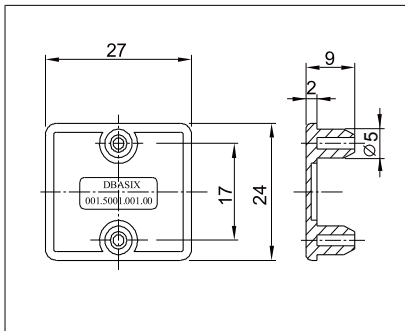

DBASIX

P5 Slot Aluminium Profile

铝型材

Application:

To cover the end of profiles.

应用:

用于封闭铝型材端头.

Slot 槽型	Part No 型号	Description 内容	Weight 重量 / G	Material 材料
P8	001.5001.001.00	EC8 24 x 27	1.05	PA - GF , Black
P8	001.5001.001.01	EC8 24 x 27	1.05	PA - GF , Gray