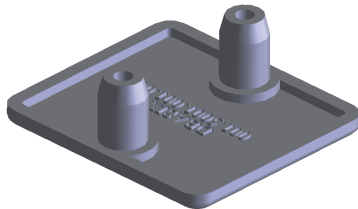

DBASIX

P5 Slot Aluminium Profile

铝型材

Application:

To cover the end of profiles.

应用:

用于封闭铝型材端头.

Slot 槽型	Part No 型号	Description 内容	Weight 重量 / G	Material 材料
P8	001.5001.001.00	EC8 24 x 27	1.05	PA - GF , Black
P8	001.5001.001.01	EC8 24 x 27	1.05	PA - GF , Gray