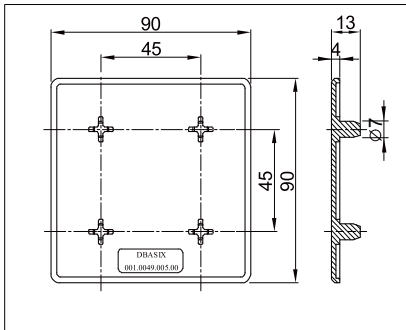

DBASIX

P5 Slot Aluminium Profile

铝型材

Application:

To cover the end of profiles.

应用:

用于封闭铝型材端头。

| Slot 槽型 | Part No 型号 | Description 内容 | Weight 重量 / G | Material 材料 |
|------------|-----------------|-------------------|------------------|-----------------|
| P8 | 001.0049.005.00 | EC8 90 x 90 | 20.99 | PA - GF , Black |
| P8 | 001.0049.005.01 | EC8 90 x 90 | 20.99 | PA - GF , Gray |