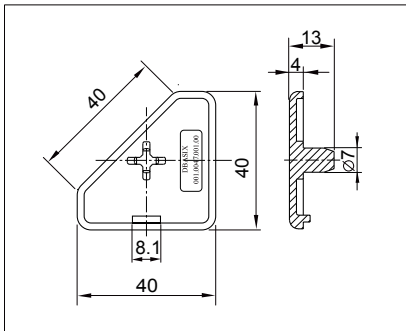

DBASIX

P5 Slot Aluminium Profile

铝型材

Application:

To cover the end of profiles.

应用:

用于封闭铝型材端头。

Slot 槽型	Part No 型号	Description 内容	Weight 重量 / G	Material 材料
P8	001.0047.001.00	EC8 40 x 40 x 45°	3.60	PA - GF , Black
P8	001.0047.001.01	EC8 40 x 40 x 45°	3.60	PA - GF , Gray