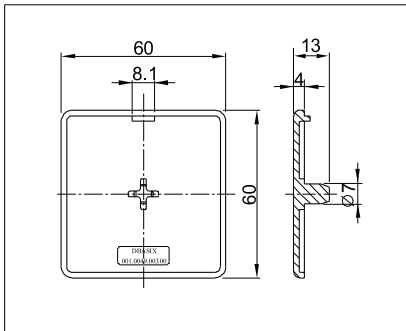

DBASIX

P5 Slot Aluminium Profile

铝型材

Application:

To cover the end of profiles.

应用:

用于封闭铝型材端头。

Slot 槽型	Part No 型号	Description 内容	Weight 重量 / G	Material 材料
P8	001.0049.003.00	EC8 60 x 60	9.33	PA - GF , Black
P8	001.0049.003.01	EC8 60 x 60	9.33	PA - GF , Gray