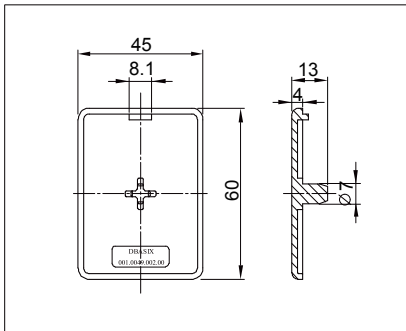

DBASIX

P5 Slot Aluminium Profile

铝型材

Application:

To cover the end of profiles.

应用:

用于封闭铝型材端头。

Slot 槽型	Part No 型号	Description 内容	Weight 重量 / G	Material 材料
P8	001.0049.002.00	EC8 60 x 45	7.17	PA - GF , Black
P8	001.0049.002.01	EC8 60 x 45	7.17	PA - GF , Gray