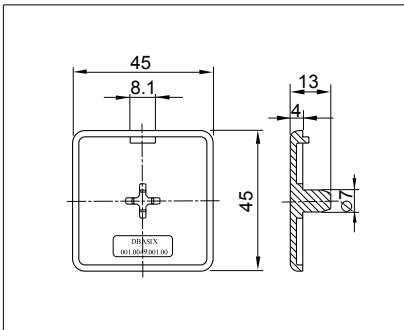

DBASIX

P5 Slot Aluminium Profile

铝型材

Application:

To cover the end of profiles.

应用:

用于封闭铝型材端头。

Slot 槽型	Part No 型号	Description 内容	Weight 重量 / G	Material 材料
P8	001.0049.001.00	EC8 45 x 45	5.52	PA - GF , Black
P8	001.0049.001.01	EC8 45 x 45	5.52	PA - GF , Gray