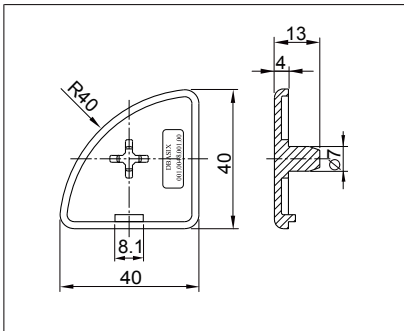

DBASIX

P5 Slot Aluminium Profile

铝型材

Application:

To cover the end of profiles.

应用:

用于封闭铝型材端头。

Slot 槽型	Part No 型号	Description 内容	Weight 重量 / G	Material 材料
P8	001.0048.001.00	EC8 40 x R40 x 90°	3.73	PA - GF , Black
P8	001.0048.001.01	EC8 40 x R40 x 90°	3.73	PA - GF , Gray