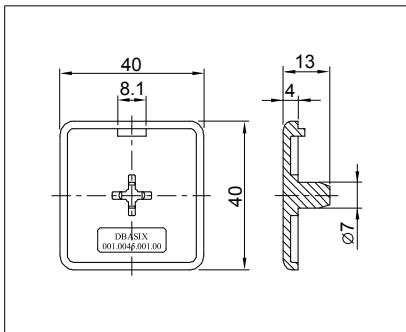

DBASIX

P5 Slot Aluminium Profile

铝型材

Application:

To cover the end of profiles.

应用:

用于封闭铝型材端头。

Slot 槽型	Part No 型号	Description 内容	Weight 重量 / G	Material 材料
P8	001.0045.001.00	EC8 40 x 40	4.80	PA - GF , Black
P8	001.0045.001.01	EC8 40 x 40	4.80	PA - GF , Gray