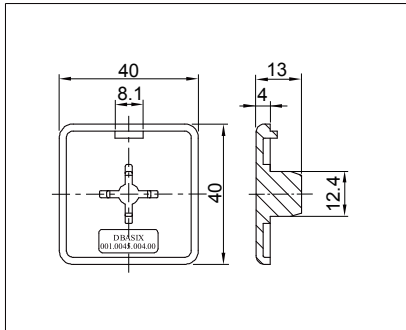

DBASIX

P5 Slot Aluminium Profile

铝型材

Application:

To cover the end of profiles.

应用:

用于封闭铝型材端头。

Slot 槽型	Part No 型号	Description 内容	Weight 重量 / G	Material 材料
P8	001.0045.004.00	EC8 40 x 40 UL	4.86	PA - GF , Black
P8	001.0045.004.01	EC8 40 x 40 UL	4.86	PA - GF , Gray