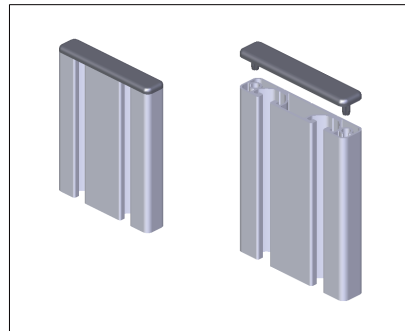

DBASIX

P5 Slot Aluminium Profile

铝型材

Application:

To cover the end of profiles.

应用:

用于封闭铝型材端头.

Slot 槽型	Part No 型号	Description 内容	Weight 重量 / G	Material 材料
P8	001.0046.002.00	EC8 80 x 16	3.81	PA - GF , Black
P8	001.0046.002.01	EC8 80 x 16	3.81	PA - GF , Gray