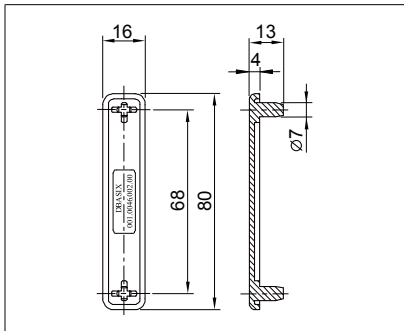

DBASIX

P5 Slot Aluminium Profile

铝型材

Application:

To cover the end of profiles.

应用:

用于封闭铝型材端头.

Slot 槽型	Part No 型号	Description 内容	Weight 重量 / G	Material 材料
P8	001.0046.002.00	EC8 80 x 16	3.81	PA - GF , Black
P8	001.0046.002.01	EC8 80 x 16	3.81	PA - GF , Gray