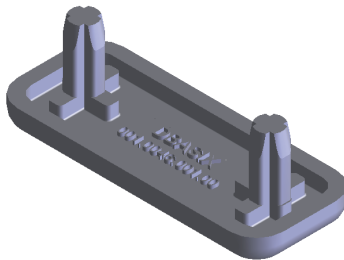

DBASIX

P5 Slot Aluminium Profile

铝型材

Application:

To cover the end of profiles.

应用:

用于封闭铝型材端头。

Slot 槽型	Part No 型号	Description 内容	Weight 重量 / G	Material 材料
P8	001.0046.001.00	EC8 40 x 16	2.50	PA - GF , Black
P8	001.0046.001.01	EC8 40 x 16	2.50	PA - GF , Gray