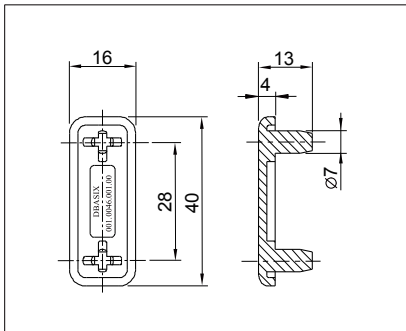

DBASIX

P5 Slot Aluminium Profile

铝型材

Application:

To cover the end of profiles.

应用:

用于封闭铝型材端头。

Slot 槽型	Part No 型号	Description 内容	Weight 重量 / G	Material 材料
P8	001.0046.001.00	EC8 40 x 16	2.50	PA - GF , Black
P8	001.0046.001.01	EC8 40 x 16	2.50	PA - GF , Gray