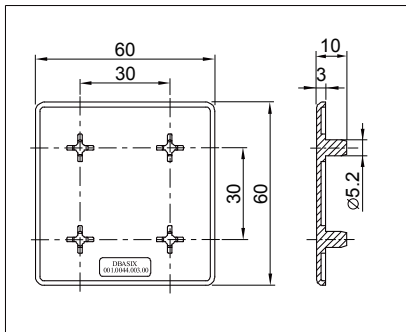

DBASIX

P5 Slot Aluminium Profile

铝型材

Application:

To cover the end of profiles.

应用:

用于封闭铝型材端头。

Slot 槽型	Part No 型号	Description 内容	Weight 重量 / G	Material 材料
P6	001.0044.003.00	EC6 60 x 60	7.67	PA - GF , Black
P6	001.0044.003.01	EC6 60 x 60	7.67	PA - GF , Gray