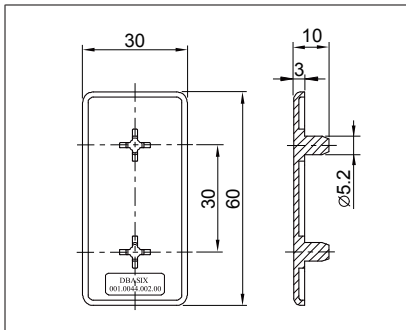

# DBASIX

P5 Slot Aluminium Profile

铝型材

*Application:*

*To cover the end of profiles.*

*应用:*

*用于封闭铝型材端头。*

Slot 槽型	Part No 型号	Description 内容	Weight 重量 / G	Material 材料
P6	001.0044.002.00	EC6 60 x 30	3.90	PA - GF , Black
P6	001.0044.002.01	EC6 60 x 30	3.90	PA - GF , Gray