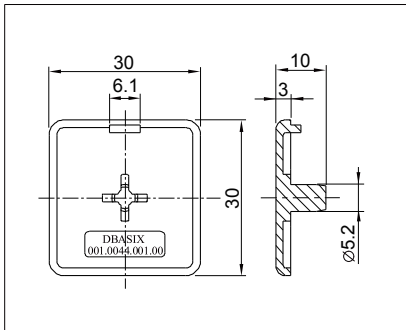

# DBASIX

P5 Slot Aluminium Profile

铝型材

*Application:*

*To cover the end of profiles.*

*应用:*

*用于封闭铝型材端头。*

Slot 槽型	Part No 型号	Description 内容	Weight 重量 / G	Material 材料
P6	001.0044.001.00	EC6 30 x 30	2.01	PA - GF , Black
P6	001.0044.001.01	EC6 30 x 30	2.01	PA - GF , Gray