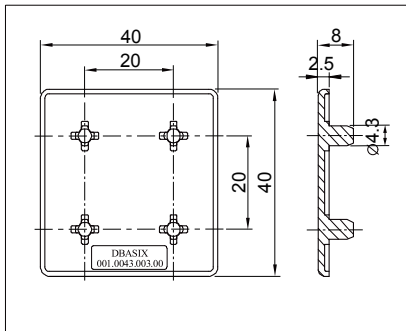

DBASIX

P5 Slot Aluminium Profile

铝型材

Application:

To cover the end of profiles.

应用:

用于封闭铝型材端头.

Slot 槽型	Part No 型号	Description 内容	Weight 重量 / G	Material 材料
P5	001.0043.003.00	EC5 40 x 40	3.19	PA - GF , Black
P5	001.0043.003.01	EC5 40 x 40	3.19	PA - GF , Gray