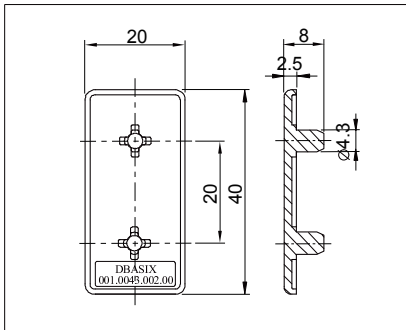

# DBASIX

P5 Slot Aluminium Profile

铝型材

*Application:*

*To cover the end of profiles.*

*应用:*

*用于封闭铝型材端头。*

Slot 槽型	Part No 型号	Description 内容	Weight 重量 / G	Material 材料
P5	001.0043.002.00	EC5 40 x 20	1.62	PA - GF , Black
P5	001.0043.002.01	EC5 40 x 20	1.62	PA - GF , Gray