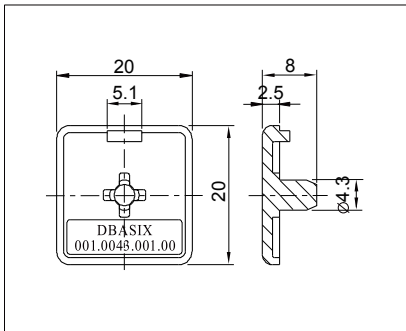

DBASIX

P5 Slot Aluminium Profile

铝型材

Application:

To cover the end of profiles.

应用:

用于封闭铝型材端头。

Slot 槽型	Part No 型号	Description 内容	Weight 重量 / G	Material 材料
P5	001.0043.001.00	EC5 20 x 20	0.83	PA - GF , Black
P5	001.0043.001.01	EC5 20 x 20	0.83	PA - GF , Gray