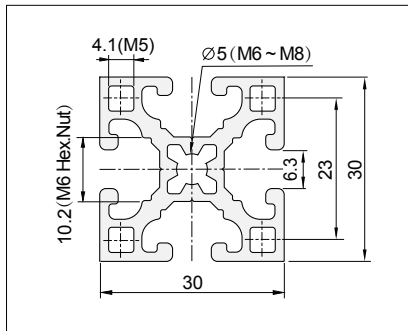

DBASIX

P5 Slot Aluminium Profile

铝型材

Slot 槽型	Part No 型号	Description 内容	Length 长度 / M	Weight 重量 / KG / M	Material / Treatment 材料 / 表面处理
H6	001.0016.001.20	H6 30 x 30R0 L	6.0 Max.	0.927	A6063-T5 / MATT NA 10~12µm