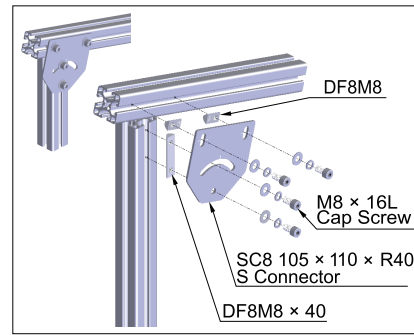

DBASIX

P8 Slot S Connector

S 型固定器

Application:
To connect aluminium at an adjustable angle.

应用:
用于铝行材的可调角度平面连接。

Slot 槽型	Part No 型号	Description 内容	Weight 重量 / G	Material / Treatment 材料 / 表面处理
P8	001.0061.001.01	SC8 105 x 110 x R40	223	ST12 / Bright Zinc-Plated