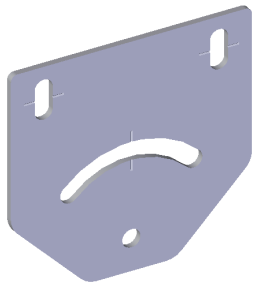

DBASIX

P8 Slot S Connector

S 型固定器

Application:
To connect aluminium at an adjustable angle.

应用:
用于铝行材的可调角度平面连接。

Slot 槽型	Part No 型号	Description 内容	Weight 重量 / G	Material / Treatment 材料 / 表面处理
P8	001.0061.001.01	SC8 105 x 110 x R40	223	ST12 / Bright Zinc-Plated