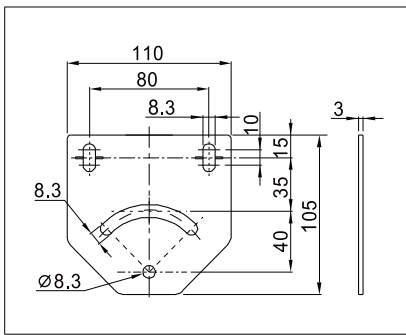

DBASIX

P8 Slot S Connector

S 型固定器

Application:
To connect aluminium at an adjustable angle.

应用:
用于铝行材的可调角度平面连接。

Slot 槽型	Part No 型号	Description 内容	Weight 重量 / G	Material / Treatment 材料 / 表面处理
P8	001.0061.001.01	SC8 105 x 110 x R40	223	ST12 / Bright Zinc-Plated