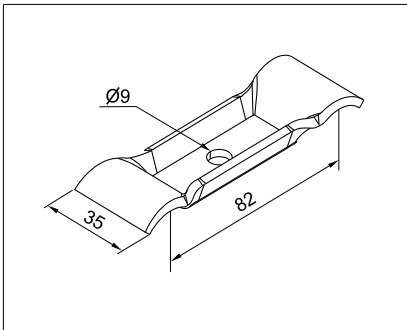

28

Part No 型号	Description 内容	Weight 重量 / G	Material / Treatment 材料 / 表面处理
003.0000.003.01	BEF-1000A	91	Steel / Bright Zinc - Plated