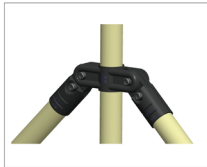

**Application:**  
For joining three pipes at adjustable angles.

**应用:**  
用于双边有随意角度的连接。

Part No 型号	Description 内容	Components 配件	Weight 重量 / G	Material / Treatment 材料 / 表面处理
003.0000.002.12	BHJ-12	BH6(4), BH-14(2) & M625SN(4)	389	Steel / Black
003.0000.002.27	BHJ-12	BH6(4), BH-14(2) & M625SN(4)	389	Steel / Bright Zinc - Plated