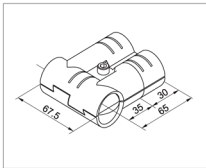

## 标准接头

*Application:*  
For joining two pipes against one pipe at perpendicular angles.

*应用:*  
用于双倍的 T 型连接。

Part No 型号	Description 内容	Components 配件	Weight 重量 / G	Material / Treatment 材料 / 表面处理
003.0000.002.09	BHJ-9	BH-10(2) & M625SN(1)	268	Steel / Black
003.0000.002.24	BHJ-9	BH-10(2) & M625SN(1)	268	Steel / Bright Zinc - Plated