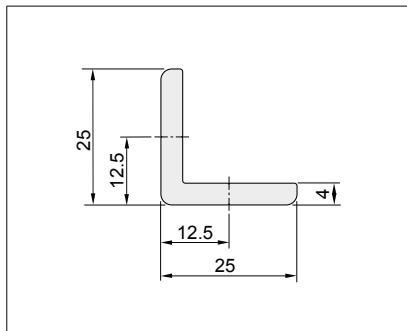

# DBASIX

P- Slot Aluminium Profile

铝型材

Slot 槽型	Part No 型号	Description 内容	Length 长度 / M	Weight 重量 / KG / M	Material / Treatment 材料 / 表面处理
-	001.5100.025.04	T4 x 25 x 25 AB	6.0 Max.	0.38	A6063-T5 / MATT NA 10~12µm