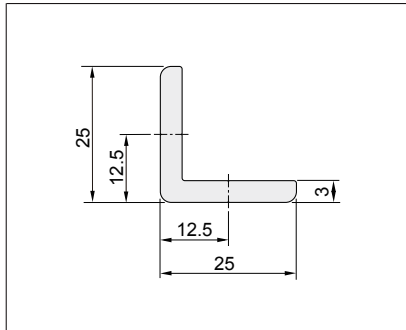

P- Slot Aluminium Profile

铝型材

Slot 槽型	Part No 型号	Description 内容	Length 长度 / M	Weight 重量 / KG / M	Material / Treatment 材料 / 表面处理
-	001.5100.025.03	T3 x 25 x 25 AB	6.0 Max.	0.38	A6063-T5 / MATT NA 10~12µm