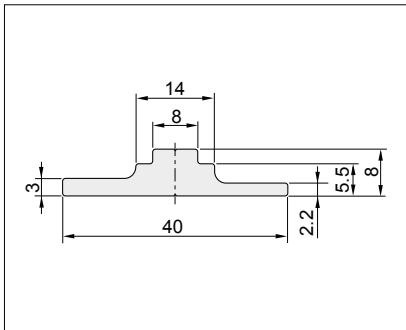

# DBASIX

P8 Slot Aluminium Profile

铝型材

| Slot<br>槽型 | Part No<br>型号   | Description<br>内容 | Length<br>长度 / M | Weight<br>重量 / KG / M | Material / Treatment<br>材料 / 表面处理 |
|------------|-----------------|-------------------|------------------|-----------------------|-----------------------------------|
| P8         | 001.5003.001.00 | P8 Bin Holder     | 6.0 Max.         | 0.45                  | A6063-T5 / MATT NA 10~12µm        |