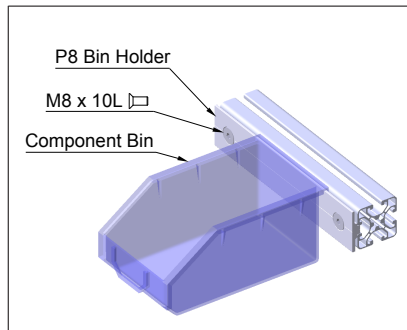

# DBASIX

P8 Slot Aluminium Profile

铝型材

| Slot<br>槽型 | Part No<br>型号   | Description<br>内容 | Length<br>长度 / M | Weight<br>重量 / KG / M | Material / Treatment<br>材料 / 表面处理 |
|------------|-----------------|-------------------|------------------|-----------------------|-----------------------------------|
| P8         | 001.5003.001.00 | P8 Bin Holder     | 6.0 Max.         | 0.45                  | A6063-T5 / MATT NA 10~12µm        |