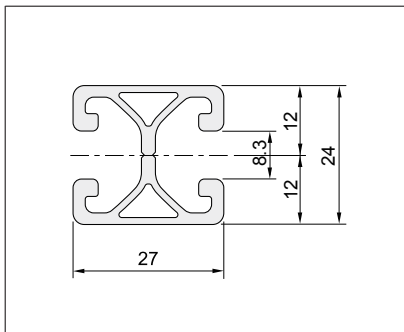

# DBASIX

P8 Slot Aluminium Profile

铝型材

Slot 槽型	Part No 型号	Description 内容	Length 长度 / M	Weight 重量 / KG / M	Material / Treatment 材料 / 表面处理
P8	001.5002.001.00	P8 27 x 24	6.0 Max.	0.62	A6063-T5 / MATT NA 10~12µm