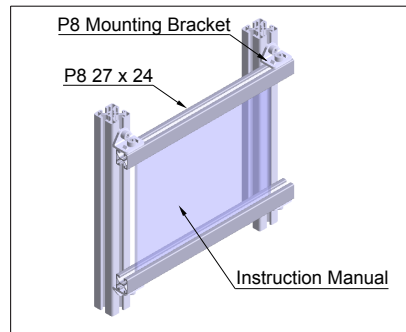

# DBASIX

P8 Slot Aluminium Profile

铝型材

Slot 槽型	Part No 型号	Description 内容	Length 长度 / M	Weight 重量 / KG / M	Material / Treatment 材料 / 表面处理
P8	001.5002.001.00	P8 27 x 24	6.0 Max.	0.62	A6063-T5 / MATT NA 10~12µm