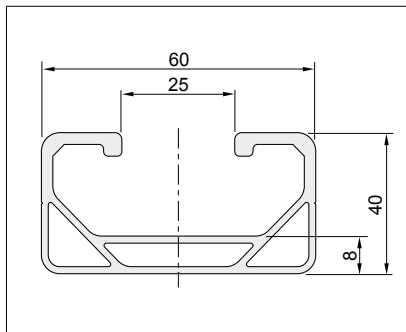

DBASIX

P8 Slot Aluminium Profile

铝型材

Slot 槽型	Part No 型号	Description 内容	Length 长度 / M	Weight 重量 / KG / M	Material / Treatment 材料 / 表面处理
P8	001.5000.001.00	Lighting Holder	6.0 Max.	1.12	A6063-T5 / MATT NA 10~12µm