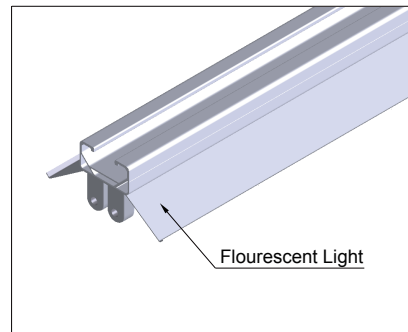

DBASIX

P8 Slot Aluminium Profile

铝型材

Slot 槽型	Part No 型号	Description 内容	Length 长度 / M	Weight 重量 / KG / M	Material / Treatment 材料 / 表面处理
P8	001.5000.001.00	Lighting Holder	6.0 Max.	1.12	A6063-T5 / MATT NA 10~12µm