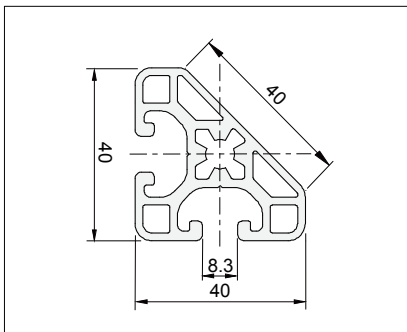

DBASIX

P8 Slot Aluminium Profile

铝型材

Slot 槽型	Part No 型号	Description 内容	Length 长度 / M	Weight 重量 / KG / M	Material / Treatment 材料 / 表面处理
P8	001.0032.002.00	P8 40 x 40 x 45° L	6.0 Max.	1.36	A6063-T5 / MATT NA 10~12µm