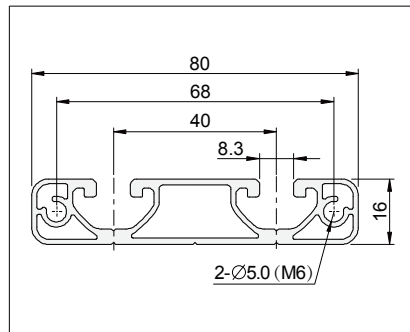

DBASIX

P8 Slot Aluminium Profile

铝型材

Slot 槽型	Part No 型号	Description 内容	Length 长度 / M	Weight 重量 / KG / M	Material / Treatment 材料 / 表面处理
P8	001.0027.001.00	P8 80 x 16 XL	6.0 Max.	1.14	A6063-T5 / MATT NA 10~12µm