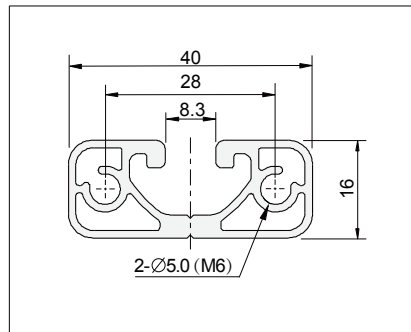

# DBASIX

P8 Slot Aluminium Profile

铝型材

Slot 槽型	Part No 型号	Description 内容	Length 长度 / M	Weight 重量 / KG / M	Material / Treatment 材料 / 表面处理
P8	001.0026.001.00	P8 40 x 16 XL	6.0 Max.	0.65	A6063-T5 / MATT NA 10~12µm