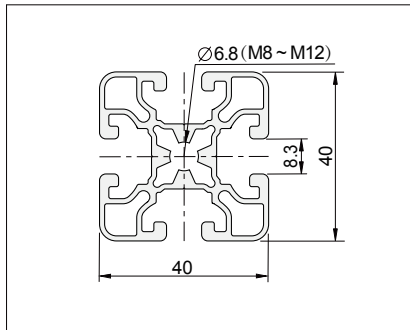

## H8 Slot Aluminium Profile

铝型材

Slot 槽型	Part No 型号	Description 内容	Length 长度 / M	Weight 重量 / KG / M	Material / Treatment 材料 / 表面处理
H8	001.0019.001.10	H8 40 x 40 XL	6.0 Max.	1.32	A6063-T5 / MATT NA 10~12μm