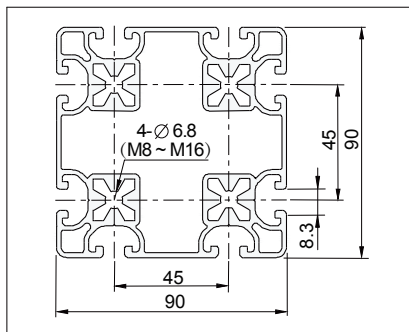

## P8 Slot Aluminium Profile

铝型材

Slot 槽型	Part No 型号	Description 内容	Length 长度 / M	Weight 重量 / KG / M	Material / Treatment 材料 / 表面处理
P8	001.0023.005.00	P8 90 x 90 L	6.0 Max.	5.44	A6063-T5 / MATT NA 10~12µm