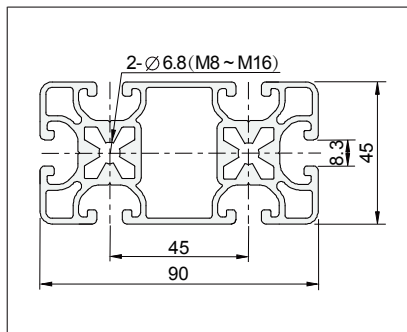

## P8 Slot Aluminium Profile

铝型材

Slot 槽型	Part No 型号	Description 内容	Length 长度 / M	Weight 重量 / KG / M	Material / Treatment 材料 / 表面处理
P8	001.0023.004.00	P8 90 x 45 L	6.0 Max.	3.40	A6063-T5 / MATT NA 10~12µm