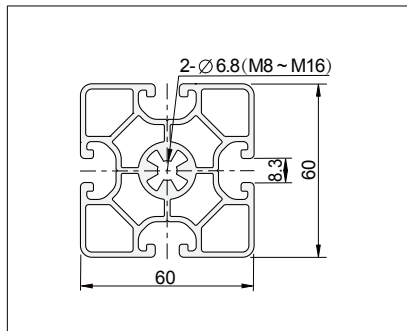

DBASIX

P8/H8 Slot Aluminium Profile

铝型材

Slot 槽型	Part No 型号	Description 内容	Length 长度 / M	Weight 重量 / KG / M	Material / Treatment 材料 / 表面处理
P8	001.0023.003.00	P8 60 x 60 L	6.0 Max.	2.89	A6063-T5 / MATT NA 10~12μm