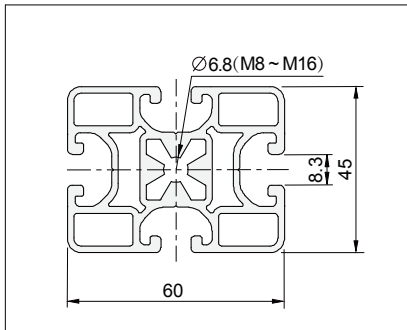

DBASIX

P8 Slot Aluminium Profile

铝型材

Slot 槽型	Part No 型号	Description 内容	Length 长度 / M	Weight 重量 / KG / M	Material / Treatment 材料 / 表面处理
P8	001.0023.002.00	P8 60 x 45 L	6.0 Max.	2.51	A6063-T5 / MATT NA 10~12 μ m