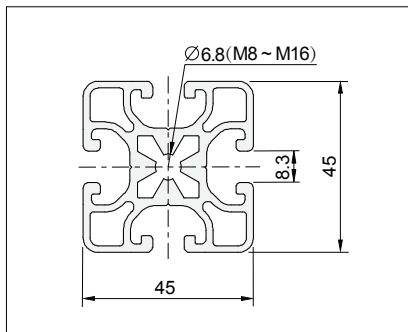

DBASIX

P8 Slot Aluminium Profile

铝型材

Slot 槽型	Part No 型号	Description 内容	Length 长度 / M	Weight 重量 / KG / M	Material / Treatment 材料 / 表面处理
P8	001.0023.001.00	P8 45 x 45 L	6.0 Max.	2.02	A6063-T5 / MATT NA 10~12 μ m