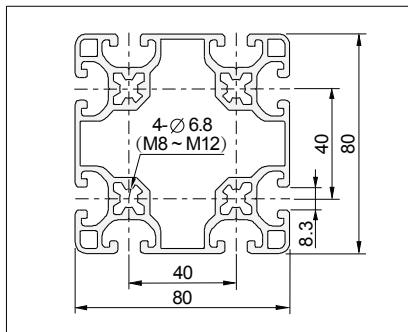

# DBASIX

P8 Slot Aluminium Profile

铝型材

Slot 槽型	Part No 型号	Description 内容	Length 长度 / M	Weight 重量 / KG / M	Material / Treatment 材料 / 表面处理
P8	001.0021.002.00	P8 80 x 80 L	6.0 Max.	4.20	A6063-T5 / MATT NA 10~12µm