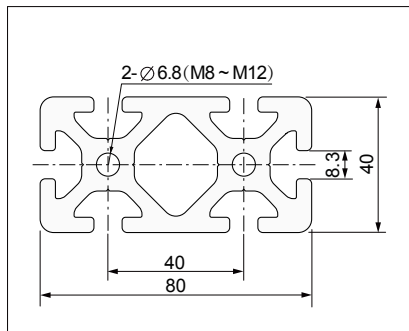

## P8 Slot Aluminium Profile

铝型材

Slot 槽型	Part No 型号	Description 内容	Length 长度 / M	Weight 重量 / KG / M	Material / Treatment 材料 / 表面处理
P8	001.0020.004.00	P8 80 x 40 H	6.0 Max.	4.39	A6063-T5 / MATT NA 10~12µm