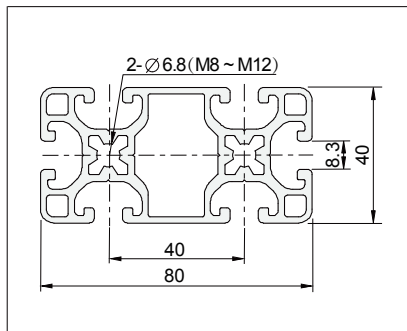

P8 Slot Aluminium Profile

铝型材

Slot 槽型	Part No 型号	Description 内容	Length 长度 / M	Weight 重量 / KG / M	Material / Treatment 材料 / 表面处理
P8	001.0020.002.00	P8 80 x 40 L	6.0 Max.	2.74	A6063-T5 / MATT NA 10~12µm