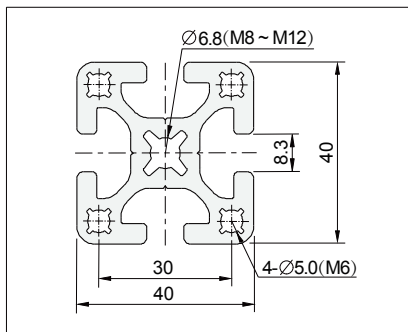

DBASIX

P8 Slot Aluminium Profile

铝型材

Slot 槽型	Part No 型号	Description 内容	Length 长度 / M	Weight 重量 / KG / M	Material / Treatment 材料 / 表面处理
P8	001.0019.003.00	P8 40 x 40 M	6.0 Max.	2.00	A6063-T5 / MATT NA 10~12µm