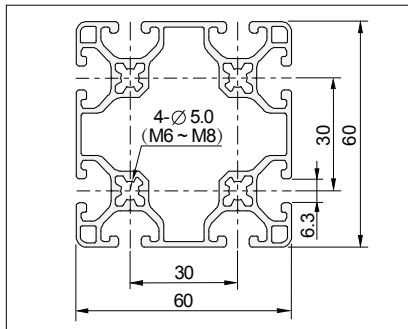

P6 Slot Aluminium Profile

铝型材

Slot 槽型	Part No 型号	Description 内容	Length 长度 / M	Weight 重量 / KG / M	Material / Treatment 材料 / 表面处理
P6	001.0016.003.00	P6 60 x 60 L	6.0 Max.	2.17	A6063-T5 / MATT NA 10~12µm