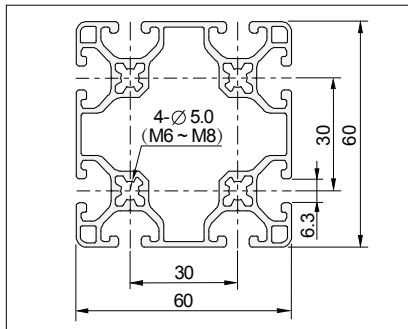

## P6 Slot Aluminium Profile

铝型材

Slot 槽型	Part No 型号	Description 内容	Length 长度 / M	Weight 重量 / KG / M	Material / Treatment 材料 / 表面处理
P6	001.0016.003.00	P6 60 x 60 L	6.0 Max.	2.17	A6063-T5 / MATT NA 10~12µm