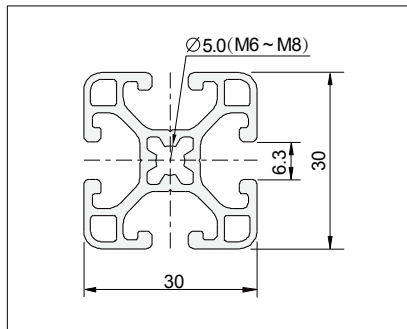

P6 Slot Aluminium Profile

铝型材

Slot 槽型	Part No 型号	Description 内容	Length 长度 / M	Weight 重量 / KG / M	Material / Treatment 材料 / 表面处理
P6	001.0016.001.00	P6 30 x 30 L	6.0 Max.	0.82	A6063-T5 / MATT NA 10~12µm